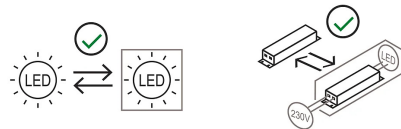

Certificazioni

EcoLabel