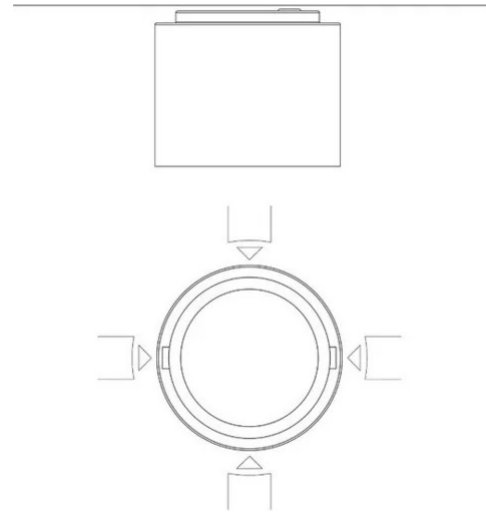

Modulo Luminoso Eye

4 connessioni - fascio medio

Emiliana Martinelli

colori

Tipologia Soffitto

Utilizzo Interno

230V 11 W 2225 lm

luce diretta

EYE, PREDISPOSTO PER 4 MODULI DI COLLEGAMENTO (a croce).

Eye è un apparecchio da soffitto a luce diretta/orientabile. Struttura in alluminio verniciato. Sorgente di luce a LED integrato. Completo di alimentatore elettronico.

Famiglia	Modulo luminoso Eye
Tipologia	Soffitto
Utilizzo	Interno

Dimensioni

Altezza	11 cm
Diametro	16 cm
Lunghezza cavo alimentazione	0 cm
Peso	1.6 Kg

Materiali

Struttura	alluminio
-----------	-----------