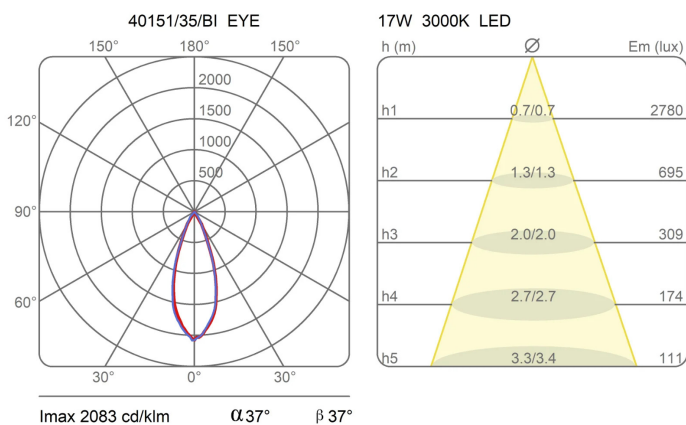

Famiglia	Modulo luminoso Eye
Tipologia	Soffitto
Utilizzo	Interno

Dimensioni

Altezza	11 cm
Diametro	16 cm
Lunghezza cavo alimentazione	0 cm
Peso	1.6 Kg

Materiali

Struttura	alluminio
-----------	-----------

Certificazioni

EcoLabel

Curve fotometriche

Codice varianti colore

40151/35/BI

Bianco

40151/35/NE

Nero